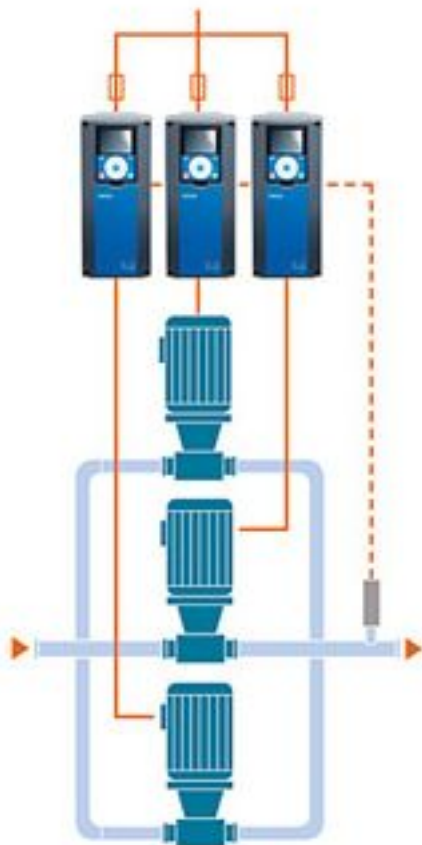

www.vacondrive.ee

AS Napal

Vacon100FLOW 380-480V 22kW 46A IP54

[Kontakteeru hinnapõringuks](#)

V100 FLOW - Vaconi UUS Æ sagedusmuunduriseeria vÄµimsusvahemikus 1,1-630 kW.

Vacon 100 FLOW - intelligentne lahendus pumpade ja ventilaatorite juhtimiseks.

Sobib kÄµikidele pumbatÄ¼Ä¼pidele (tsentrifugaalpumbad, hammasrataspumbad jne.)
Multidrive system - kuni 8 pumba juhtimiseks, mis on omavahel RS485 liidesega Ä¼hendatud.